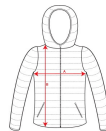

VELETA CQ6425

CARACTÉRISTIQUES

Sweatshirt ajusté avec fermeture zippée sur le devant et capuche. Fermeture à glissière en métal. Poches kangourou, poignets et taille côtelés 2x1 avec élasthanne. Cordon de serrage plat assorti dans la capuche. Coutures bordées de tissu assorti.

COMPOSITION

50% coton / 50% polyester, maille molleton, 280 g/m². Couleur gris chiné 58: 55% coton / 40% polyester / 5% viscose.

OBSERVATIONS

*Fermeture éclair métallique argenté. *Étiquette détachable.

TALLES

Adultes:: S · M · L · XL · XXL · XXXL / :

SCHÉMA

QUANTITÉS

	Carton	Blister
Adultes:	25 ud.	1 ud.

COULEURS

TALLES

Adultes:	S	M	L	XL	XXL	XXXL
WIDTH (A)	48cm	50cm	52cm	55cm	58cm	61cm
LONG (B)	63cm	65cm	67cm	68cm	69cm	70cm

PERSONNALISATIONS DISPONIBLES

Transfert

Manipulé