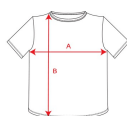

SCHÉMA

QUANTITÉS

Adultes:

Carton	Blister
100 ud.	5 ud.