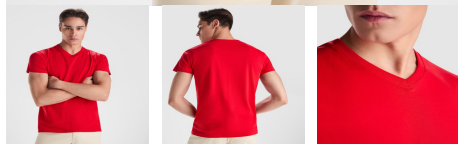

SAMOYEDO CA6503

3XL

CARACTÉRISTIQUES

T-shirt tubulaire à manches courtes. Col en V côtelé 1x1. Encolure bordée de tissu assorti.

COMPOSITION

100% coton, maille single jersey 155 g/m². Gris 58: 85% coton / 15% viscose.

OBSERVATIONS

*Taille 3XL : Disponible dans toutes les couleurs. *Étiquette amovible.

TAILLES

Adultes:: S · M · L · XL · XXL · XXXL / :

SCHÉMA

QUANTITÉS

Adultes:

Carton	Blister
100 ud.	5 ud.

COULEURS

TALLES

Adultes:	S	M	L	XL	XXL	XXXL
WIDTH (A)	49cm	52cm	55cm	58cm	62cm	66cm
LONG (B)	69cm	71cm	73cm	75cm	77cm	79cm

PERSONNALISATIONS DISPONIBLES

Transfert

Manipulé

CERTIFICATS

www.oeko-tex.com