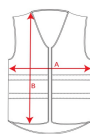

SIRIO CC5063

CARACTÉRISTIQUES

Veste haute visibilité. · Deux bandes réfléchissantes sur le corps. · Coutures latérales. · Deux fermetures à Velcro ton sur ton. · Différentes couleurs disponibles. · Étiquette extérieure Roly WRK. · Cycles de lavage : x25.

COMPOSITION

100% polyester, maille single jersey, 135 g/m².

OBSERVATIONS

Certification CE selon la loi: EN ISO 13688:2013/A1:2021. EN ISO 20471:2013/A1:2016. Classe II. · Haute visibilité. M/L (Ancienne XL), XL/XXL.

TALLES

Adultes:: M-L · XL-XXL / :

SCHÉMA

QUANTITÉS

	Carton	Blister
Adultes:	100 ud.	1 ud.

COULEURS

221

223

TALLES

Adultes:	M-L	XL-XXL
WIDTH (A)	65cm	69cm
LONG (B)	72cm	74cm

PERSONNALISATIONS DISPONIBLES

Transfert

Manipulé