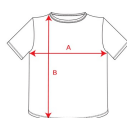

DAYTONA CA0420

CARACTÉRISTIQUES

T-shirt technique unisexe respirant à manches courtes. Roly Control Dry. Col rond ton sur ton et biais à l'encolure.

COMPOSITION

100% polyester Interlock, 135 g/m².

OBSERVATIONS

*Étiquette détachable. *Tissu technique. *Control dry. *Modèle respirant.

TAILLES

Adultes:: S · M · L · XL · XXL · XXXL / Enfants:: 4 · 8 · 12 · 16

SCHÉMA

QUANTITÉS

	Carton	Blister
Adultes:	50 ud.	5 ud.
Enfants:	50 ud.	5 ud.

COULEURS

TAILLES

Adultes:	S	M	L	XL	XXL	XXXL
WIDTH (A)	48cm	51cm	54cm	57cm	60cm	63cm
LONG (B)	70cm	72cm	73cm	74cm	75cm	76cm
Enfants:	4	8	12	16		
WIDTH (A)	34cm	38cm	42cm	46cm		
LONG (B)	50cm	55cm	60cm	65cm		

PERSONNALISATIONS DISPONIBLES

CERTIFICATS

www.oeko-tex.com