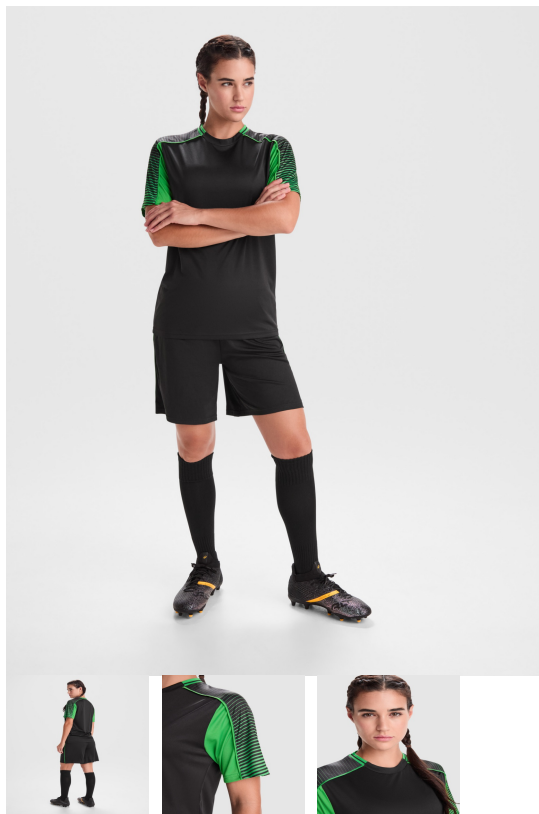

JUVE CJ0525

CARACTÉRISTIQUES

Tenue de sport unisexe avec deux t-shirts et un pantalon respirant. T-shirts avec empiècements sublimés aux épaules. Bordure d'encolure au dos. Encolure avec biais. Pantalon avec ceinture élastiquée et cordon de serrage réglable. Passepoil de couleur contrastée. Fentes sur les côtes.

COMPOSITION

100% polyester, 140 g/m².

OBSERVATIONS

Kit sans chaussettes. *Étiquette détachable. *Tissu technique. *Modèle respirant *Pack avec plusieurs pièces
*Durée dans le catalogue de 3 ans.

TAILLES

Adultes:: S · M · L · XL · XXL / Enfants:: 4 · 8 · 12 · 16

SCHÉMA

QUANTITÉS

	Carton	Blister
Adultes:	20 ud.	1 ud.
Enfants:	20 ud.	1 ud.

COULEURS

TAILLES

Adultes:	S	M	L	XL	XXL
Article haut	49cm/ 68cm	51cm/ 71cm	54cm/ 73cm	57cm/ 75cm	60cm/ 77cm
Article bas	34cm/ 44cm	36cm/ 45cm	38cm/ 46cm	40cm/ 48cm	42cm/ 49cm
Enfants:	4	8	12	16	
Article haut	39cm/ 52cm	41cm/ 54cm	43cm/ 58cm	46cm/ 62cm	
Article bas	26cm/ 35cm	28cm/ 37cm	30cm/ 39cm	32cm/ 41cm	

PERSONNALISATIONS DISPONIBLES

Transfert

Manipulé