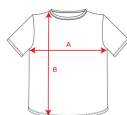

CARACTÉRISTIQUES

T-shirt technique respirant à manches longues. Roly Control Dry. Antibactérien. Ourlet allongé au dos. Coutures latérales avant. Col rond ton sur ton et biais à l'encolure. Certifié GRS.

COMPOSITION

100 % polyester recyclé, interlock gaufré, 125 g/m².

OBSERVATIONS

*Étiquette amovible. *Antibactérien. *Système Control Dry. *Tissu respirant. *Tissu extensible. Produit certifié conforme à la norme 139218-GRS.

TAILLES

Adultes:: XS · S · M · L · XL · XXL · XXXL / Enfants:: 4 · 8 · 12 · 16

SCHÉMA

QUANTITÉS

	Carton	Blister
Adultes:	50 ud.	5 ud.
Enfants:	50 ud.	5 ud.

COULEURS

TAILLES

Adultes:	XS	S	M	L	XL	XXL	XXXL
WIDTH (A)	46cm	49cm	52cm	55cm	59cm	63cm	65cm
LONG (B)	66cm	68cm	70cm	72cm	74cm	76cm	78cm
Enfants:	4	8	12	16			
WIDTH (A)	34cm	38cm	42cm	46cm			
LONG (B)	50cm	55cm	60cm	65cm			

PERSONNALISATIONS DISPONIBLES

Transfert

Manipulé