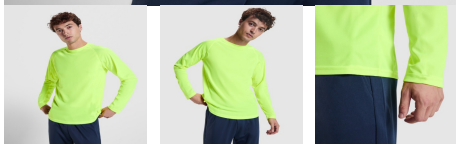

MONTECARLO L/S CA0415

CARACTÉRISTIQUES

T-shirt technique respirant à manches raglan. Roly Control Dry. Col rond ton sur ton et biais à l'encolure. Certifié UV.

COMPOSITION

100% polyester piqué, 150 g/m².

OBSERVATIONS

*Certifié UV801. *Étiquette amovible. *Tissu technique. *Disponible en tailles enfant.

TALLES

Adultes:: S · M · L · XL · XXL / Enfants:: 4 · 8 · 12 · 16

SCHÉMA

QUANTITÉS

	Carton	Blister
Adultes:	50 ud.	5 ud.
Enfants:	50 ud.	5 ud.

COULEURS

PERSONNALISATIONS DISPONIBLES

Transfert

Manipulé

TALLES

Adultes:	S	M	L	XL	XXL
WIDTH (A)	48cm	51cm	54cm	57cm	60cm
LONG (B)	70cm	72cm	73cm	74cm	75cm
Enfants:	4	8	12	16	
WIDTH (A)	33cm	37cm	41cm	45cm	
LONG (B)	50cm	55cm	60cm	65cm