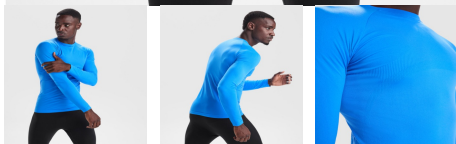

PRIME CA0365