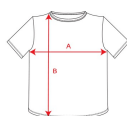

PRIME CA0365

CARACTÉRISTIQUES

T-shirt thermique sans coutures. Coupe moulante. Encolure ronde en tissu assorti.

COMPOSITION

92% polyamide / 8% élasthanne, 200 g/m².

OBSERVATIONS

*Disponible en tailles enfants. *Modèle respirant.

TAILLES

Adultes:: 3XS-2XS · XS-S · M-L · XL-XXL / Enfants:: 4 · 6 · 8 · 10

SCHÉMA

QUANTITÉS

	Carton	Blister
Adultes:	50 ud.	1 ud.
Enfants:	50 ud.	1 ud.

COULEURS

TAILLES

Adultes:	3XS-2XS	XS-S	M-L	XL-XXL
WIDTH (A)	35cm	36cm	37cm	38cm
LONG (B)	64cm	66cm	68cm	70cm

Enfants:	4	6	8	10
WIDTH (A)	26cm	28cm	30cm	32cm
LONG (B)	38cm	43cm	48cm	53cm

PERSONNALISATIONS DISPONIBLES