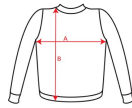

MANASLU SU1119

CARACTÉRISTIQUES

Sweatshirt à capuche léger unisexe. Poches à la couture latérale. Ourlet et poignets dans le tissu principal.

COMPOSITION

50% modal / 43% polyester / 7% élasthanne, 260 g/m².

OBSERVATIONS

Sweat à combiner avec le pantalon IRIA. *Étiquette amovible. *Unisexe.

TAILLES

Adultes:: XS · S · M · L · XL · XXL · XXXL / :

SCHÉMA

QUANTITÉS

Adultes:

Carton	Blister
20 ud.	1 ud.

COULEURS

TAILLES

Adultes:	XS	S	M	L	XL	XXL	XXXL
WIDTH (A)	50cm	51cm	54cm	57cm	60cm	63cm	67cm
LONG (B)	66cm	67cm	69cm	71cm	73cm	75cm	77cm

PERSONNALISATIONS DISPONIBLES

Transfert