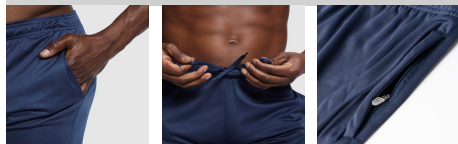

ARGOS PA0460