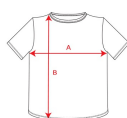

BEAGLE CA6554

CARACTÉRISTIQUES

T-shirt tubulaire à manches courtes en tailles adultes et avec coutures latérales en tailles enfant. Col rond côtelé 1x1. Encolure bordée de tissu assorti.

COMPOSITION

100% coton, maille single jersey, 155 g/m². Gris 58: 85% coton / 15% viscose.

OBSERVATIONS

*Étiquette amovible. *Tailles enfant disponibles. *Modèles pour femmes disponibles.

TAILLES

Adultes:: XS · S · M · L · XL · XXL · XXXL · XXXXL · XXXXXL / Enfants:: 1/2 · 3/4 · 5/6 · 7/8 · 9/10 · 11/12

SCHÉMA

QUANTITÉS

	Carton	Blister
Adultes:	100 ud.	5 ud.
Enfants:	100 ud.	5 ud.

COULEURS

TAILLES

Adultes:	XS	S	M	L	XL	XXL	XXXL	XXXXL	XXXXXL
WIDTH (A)	46cm	49cm	52cm	55cm	58cm	62cm	66cm	70cm	74cm
LONG (B)	66cm	69cm	71cm	73cm	75cm	77cm	79cm	81cm	83cm
Enfants:	1/2	3/4	5/6	7/8	9/10	11/12			
WIDTH (A)	29cm	32cm	35cm	38cm	41cm	44cm			
LONG (B)	39cm	43cm	47cm	51cm	55cm	59cm			

CERTIFICATS

www.oeko-tex.com

PERSONNALISATIONS DISPONIBLES

Transfert

Manipulé