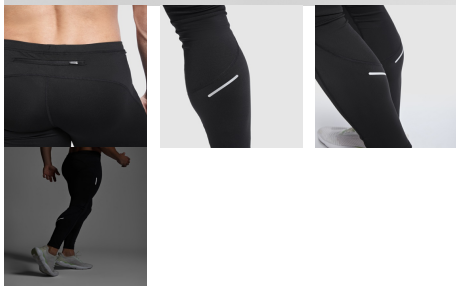

BRISTOL LG0406

CARACTÉRISTIQUES

Legging de course long respirant pour homme. Ceinture élastiquée avec cordon de serrage réglable en croix. Détails réfléchissants. Mini-poche arrière.

COMPOSITION

88% polyester interlock / 12% d'élasthanne, 280 g/m².

OBSERVATIONS

Modèle respirant et de séchage facil. *Etiquette détachable.

TAILLES

Adultes:: S · M · L · XL · XXL / :

QUANTITÉS

	Carton	Blister
Adultes:	50 ud.	1 ud.

COULEURS

02

PERSONNALISATIONS DISPONIBLES

Transfert

Manipulé

TAILLES

Adultes:	S	M	L	XL	XXL
WIDTH (A)	34cm	36cm	38cm	40cm	42cm

LONG (B) 90cm 92cm 94cm 96cm 98cm