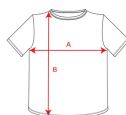

CARACTÉRISTIQUES

T-shirt technique respirant à manches courtes. Roly Control Dry. Antibactérien. Ourlet allongé au dos. Coutures latérales avant. Col rond ton sur ton et biais à l'encolure. Certifié GRS.

COMPOSITION

100 % polyester recyclé, interlock gaufré, 125 g/m².

OBSERVATIONS

*Étiquette amovible. *Système DRY. *Respirant. *Tissu extensible. Produit certifié conforme à la norme 139218-GRS.

TAILLES

Adultes:: S · M · L · XL · XXL · XXXL / Enfants:: 4 · 8 · 12 · 16

SCHÉMA

QUANTITÉS

	Carton	Blister
Adultes:	50 ud.	5 ud.
Enfants:	50 ud.	5 ud.

COULEURS

TAILLES

Adultes:	S	M	L	XL	XXL	XXXL
WIDTH (A)	49cm	52cm	55cm	59cm	63cm	65cm
LONG (B)	68cm	70cm	72cm	74cm	76cm	78cm
Enfants:	4	8	12	16		
WIDTH (A)	34cm	38cm	42cm	46cm		
LONG (B)	50cm	55cm	60cm	65cm		

PERSONNALISATIONS DISPONIBLES

Transfert

Manipulé