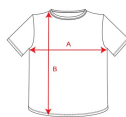

TAURI HV9317

CARACTÉRISTIQUES

T-shirt à manches courtes respirant haute visibilité. - Mélange polyester-coton avec toucher coton. - Deux bandes segmentées sur le corps et une sur les manches. - Col en tissu assorti. - Bande de propreté à l'encolure. - Disponible en couleurs unies ou contrastées. - Étiquette extérieure Roly WRK. - Cycles de lavage : x25

COMPOSITION

55 % coton, 45 % polyester, 170 g/m²

OBSERVATIONS

Conformité CE selon les normes suivantes: EN ISO 13688:2013/A1:2021 EN ISO 20471:2013/A1:2016. Classe I : 55221 - 55223 - 52221 - 23221. Classe II : 221 - 223.

TAILLES

Adultes:: S · M · L · XL · XXL · XXXL · XXXXL / :

SCHÉMA

QUANTITÉS

	Carton	Bliстер
Adultes:	50 ud.	1 ud.

COULEURS

TAILLES

Adultes:	S	M	L	XL	XXL	XXXL	XXXXL
WIDTH (A)	48cm	51cm	54cm	58cm	62cm	66cm	70cm
LONG (B)	71cm	72cm	73cm	75cm	77cm	79cm	81cm

PERSONNALISATIONS DISPONIBLES

Transfert

Manipulé