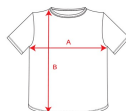

ATOMIC 150 CA6424

CARACTÉRISTIQUES

T-shirt tubulaire à manches courtes. Col rond côtelé 1x1. Encolure bordée de tissu assorti.

COMPOSITION

100% coton, maille single, 150 g/m². Couleur gris chiné 58: 85% coton / 15% viscose.

OBSERVATIONS

*La qualité et les couleurs de ce modèle ne suivent pas les propres standards de la marque.

TAILLES

Adultes:: XS · S · M · L · XL · XXL · XXXL · XXXXL · XXXXXL / :

SCHÉMA

QUANTITÉS

Carton	Blister
100 ud.	10 ud.

Adultes:

COULEURS

TAILLES

Adultes:	XS	S	M	L	XL	XXL	XXXL	XXXXL	XXXXXL
WIDTH (A)	46cm	48cm	50cm	54cm	58cm	62cm	66cm	70cm	74cm
LONG (B)	67cm	69cm	71cm	73cm	75cm	77cm	79cm	81cm	82cm

PERSONNALISATIONS DISPONIBLES

CERTIFICATS